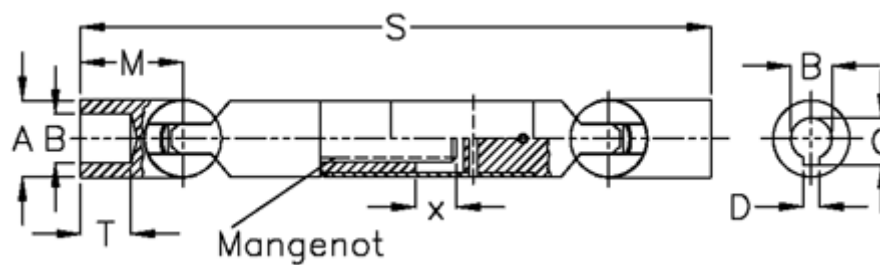

Varenummer: 078241032  
Beskrivelse: Kugleled med udtræk 0.824.103.002  
s=200 x=55 boring 12 m/not

## Mål

A	= 24	T = 14
B H7	= 12	x = 55
C	= 13.8	
D	= 4	
M	= 30.0	
Mangenot	= 6x11x14	
MD max. Nm	= 30	
s	= 200	